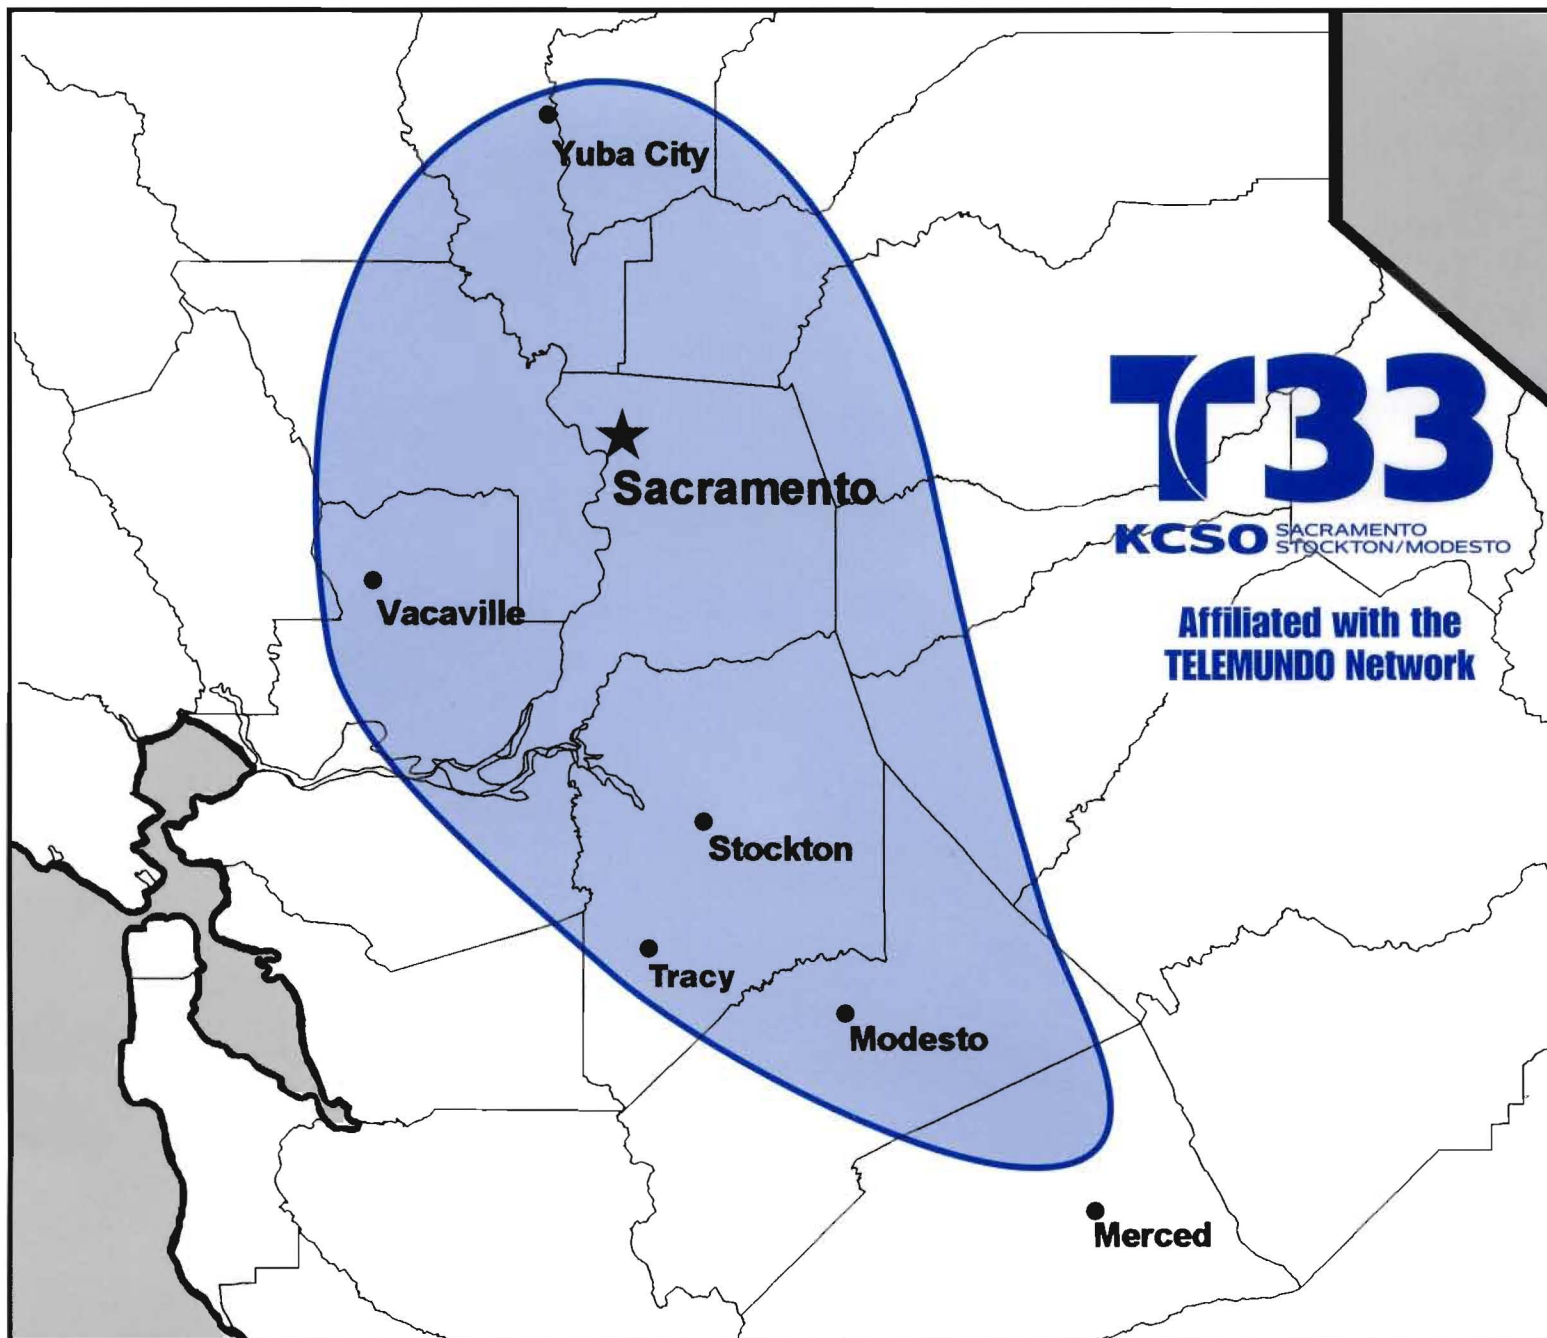

KCSO TELEMUNDO 33

COVERAGE MAP

SACRAMENTO

(916) 927-3400

FAX (916) 568-5276

STOCKTON

(209) 466-3400

FAX (209) 575-4547